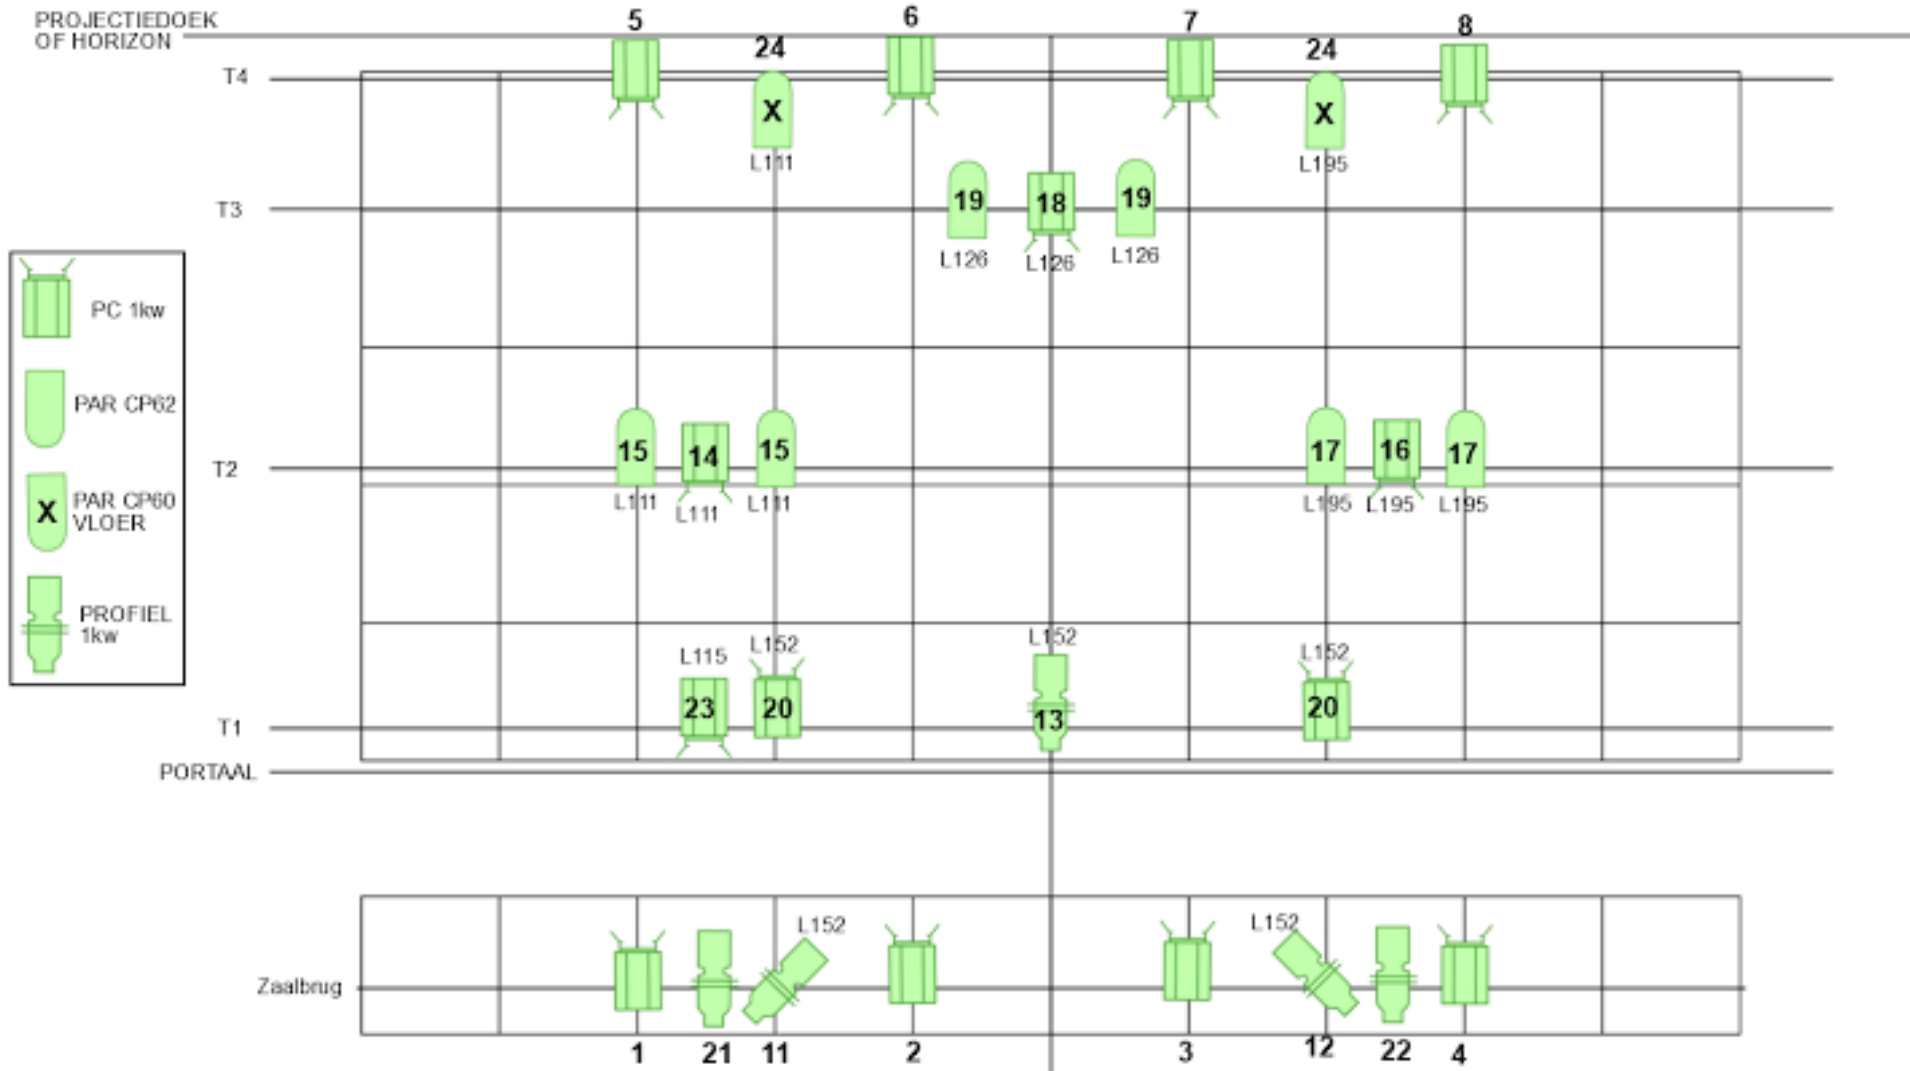

Gelieve voldoende regielampjes te voorzien. Licht en geluid mogen op één stroomcircuit.

Licht

Het richten gebeurt in samenwerking met 1 ervaren techniker van het huis. Alle theaterlicht dient op voorhand geplaatst/gehangen te worden volgens bijgevoegd lichtplan. Ook het plaatsen van zwarte coulissen en frezen worden voorzien door de zaal.

Projectie

We maken gebruik van de beamer van het huis.

Deze dient minimum 4 meter breed te projecteren op een witte horizon of projectiedoek.

In de regie voorziet de zaal een aansluiting (VGA of HDMI) voor een laptop.

Aankomst/parkeren

Techniek komt aan drie uur voor de start van de voorstelling.

Onder voorbehoud van andere afspraken met het theater : 3 gratis parkeerplaatsen voorzien.

Voorstelling:

De voorstelling duurt 75 min, zonder pauze.

Lichtplan M.E.G.A.-Show
17/01/2018

Vincent Aernout
0491 43 69 61